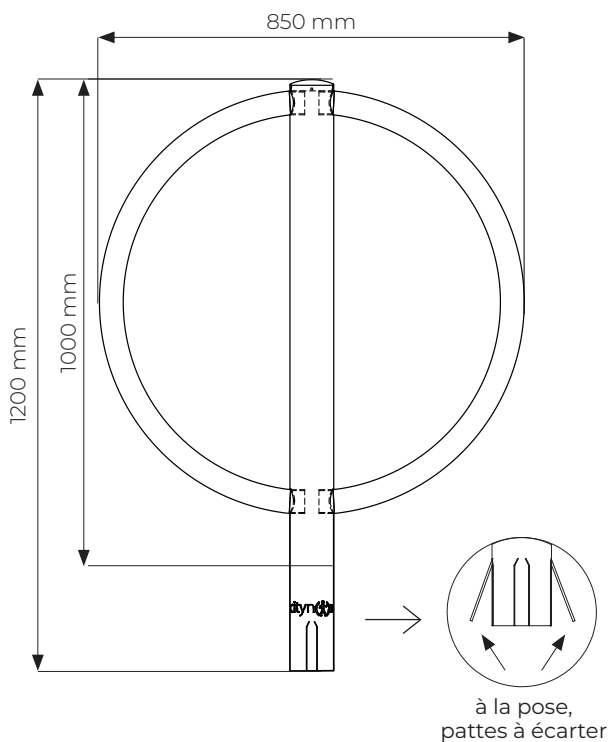

SP CIFICIT S