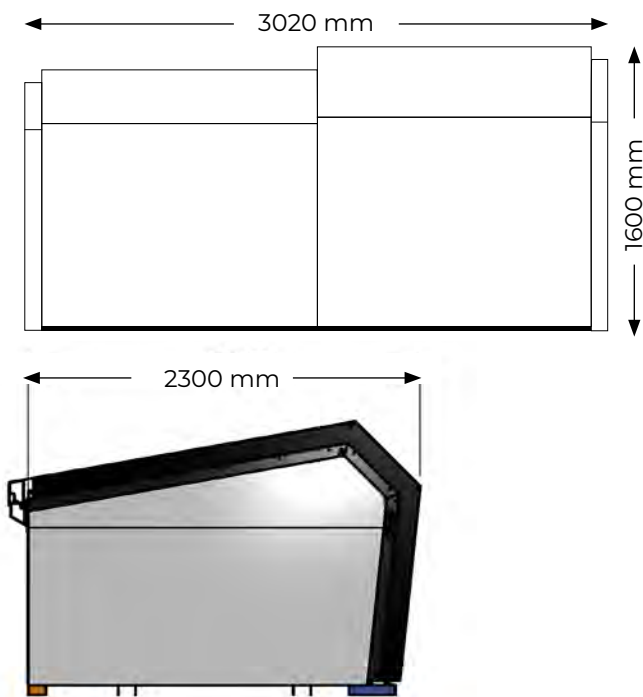

CARACTÉRISTIQUES

- Personnalisable**
Thermolaquage aux choix découpe laser, stickers de communication (*en option*)
- Installation facile**
Structure autoportante, fixation sur enrobé ou dalle béton
- Option**
6 coffres de rangement individuel 6 prises VAE
Habillage bois.

Anti-vandalisme

■ ■ Fabriqué en France

ABRI MULTI.V

DIMENSIONS

SPÉCIFICITÉS

 **6 places**

 **Dimensions**
L.3020 mm x H.1600mm
x P.2300 mm

 **Structure**

AUTOPORTANTE
en tôle d'acier galvanisée pliée
épaisseur 3 mm

PAROIS LATÉRALES
en acier galvanisé thermolaqué
épaisseur 1,5 mm

PORTES COULISSANTES
en acier galvanisé thermolaqué
épaisseur 1,5 mm

RENFORTS LATÉRAUX
en acier galvanisé
épaisseur 4 mm