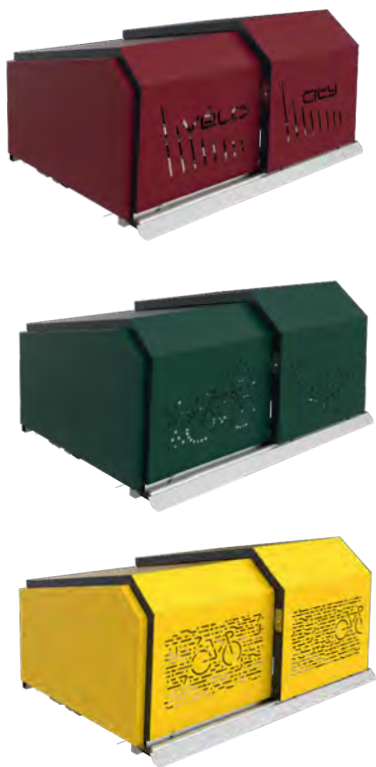

ACIER GALVANISÉ THERMOLAQUÉ
RAL au choix