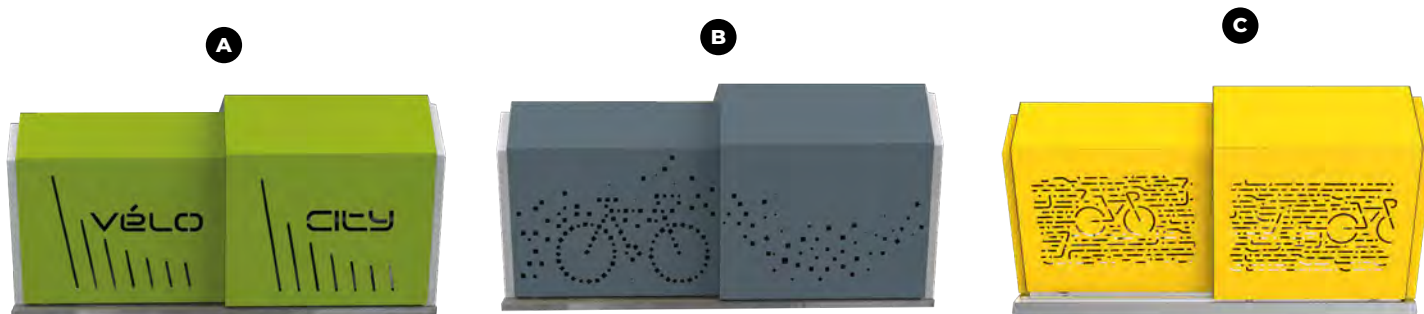

ABRI MULTI.V

LA SÉCURITÉ ABSOLUE

L'ABRI VÉLOS MULTI.V OFFRE
6 PLACES SÉCURISÉES AVEC
UN FAIBLE ENCOMBREMENT.

+ LES PLUS

-  **Compact**
6 places sécurisées dans un espace réduit
-  **Ergonomique**
Portes coulissantes avec accès facile
-  **Sécurisé**
Fermeture par carte ou badge RFID, serrure clé, serrure à codes
Rack intérieur spécifique avec fixation 3 points
-  **Écoresponsable**
100 % recyclable
Fabrication française

ABRI MULTI.V

 ACIER GALVANISÉ THERMOLAQUÉ
RAL au choix

VERSION BARDAGE EN BOIS

Cette essence est issue de forêts
gérées durablement

ABRI MULTI.V

3 CHOIX DE DÉCOUPES LASER STANDARDS

3 ESPACES DE COMMUNICATION